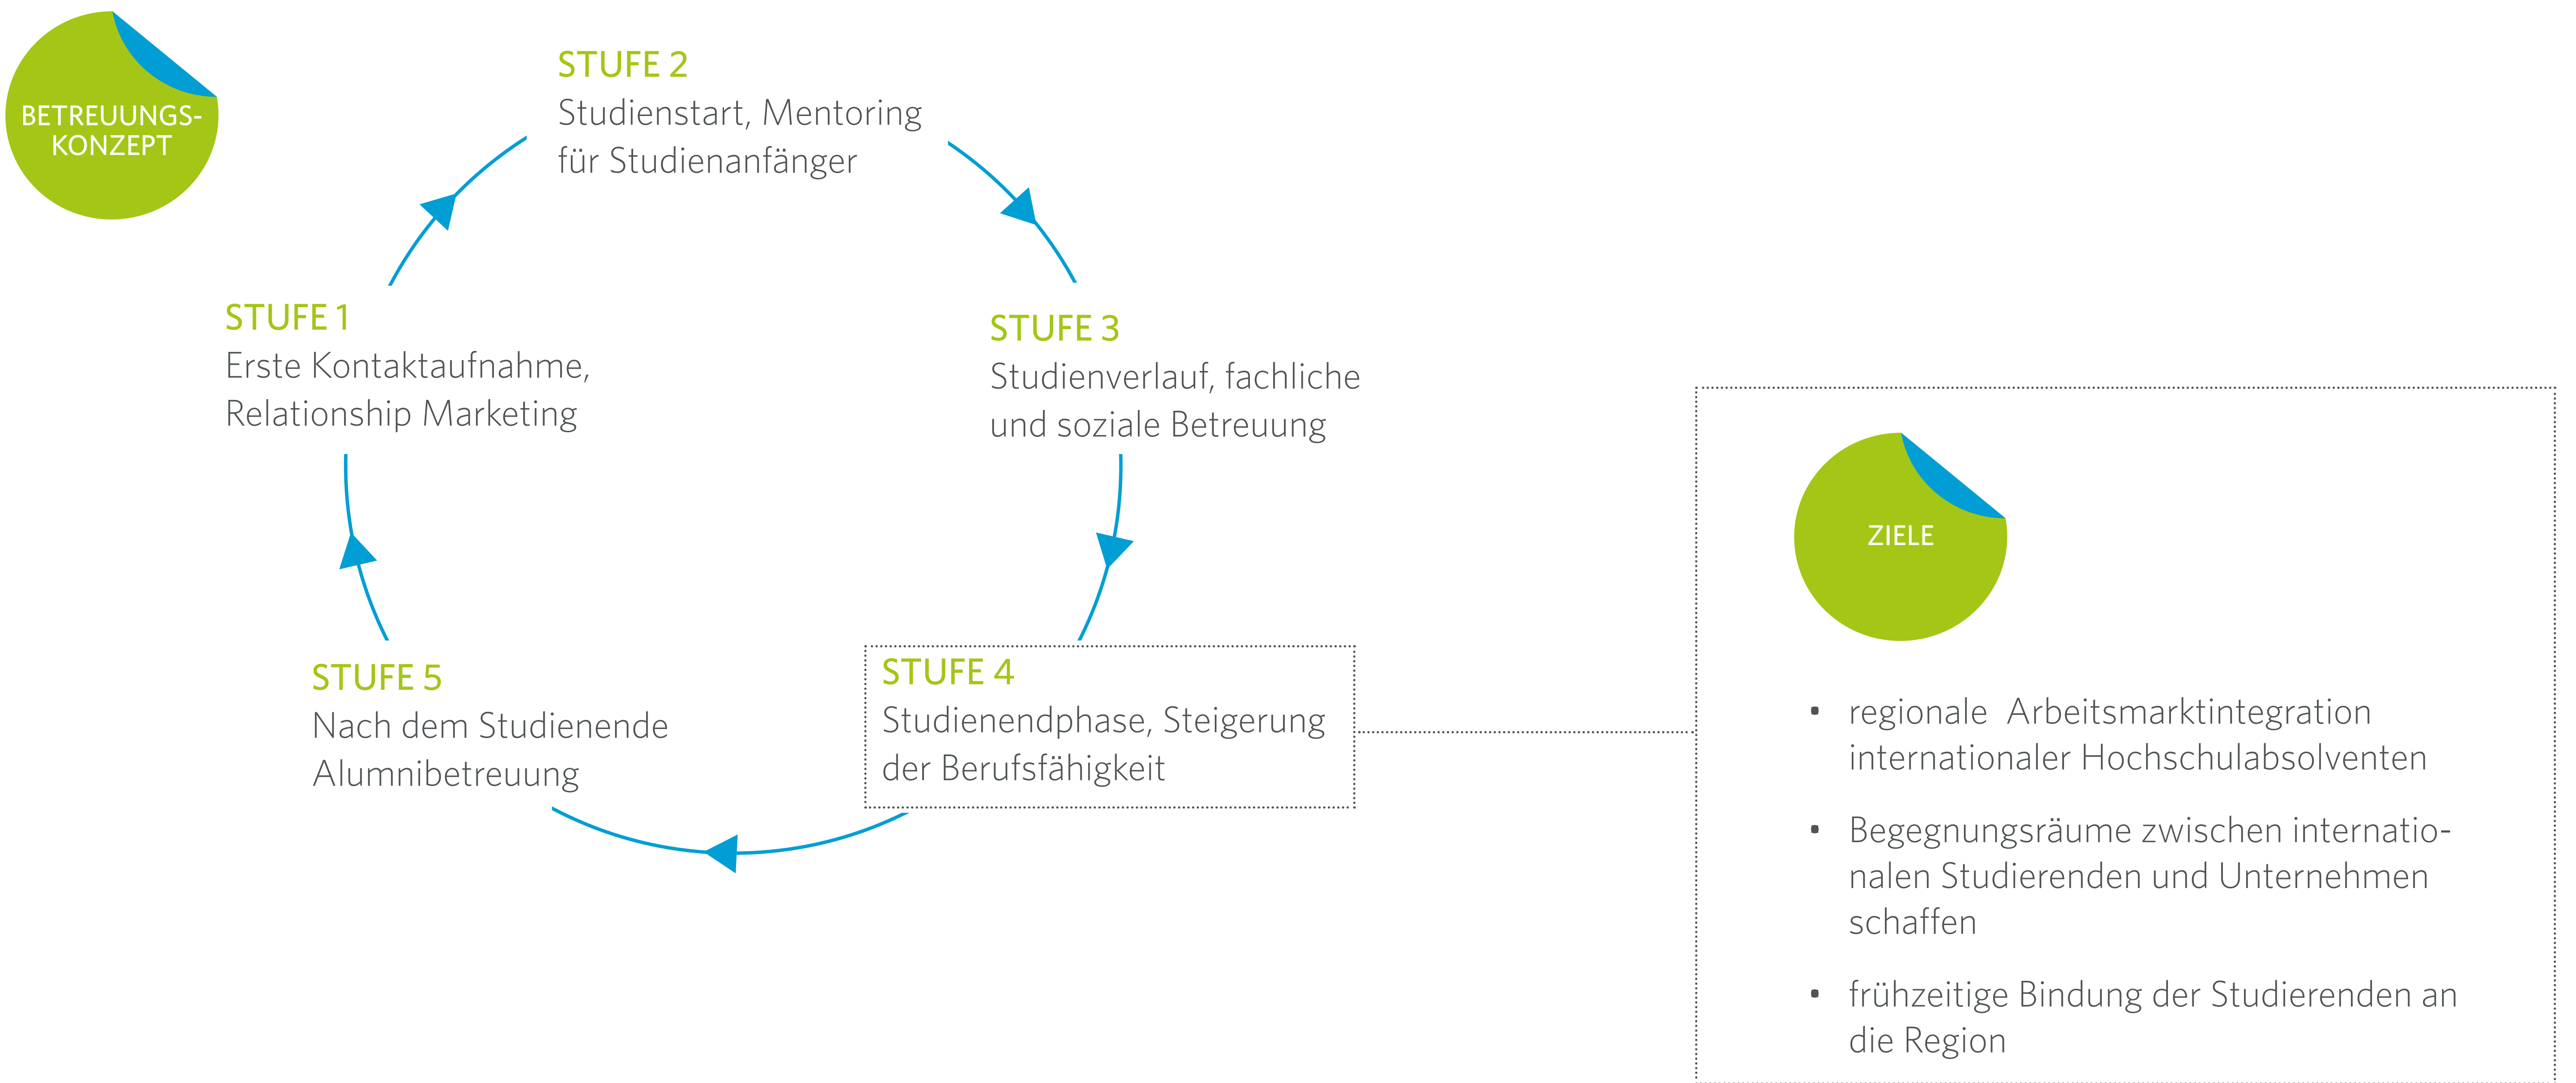

PROJEKT

»GoLus - READY, STEADY, GO AND STAY IN LUSATIA«

BAUSTEINE

- Erweiterung des Studierendenrecruitings im nahen Ausland auf Duale Studiengänge
- Monitoring des Studienerfolgs durch Optimierung der Beratungsmechanismen
- Netzwerkaufbau und -pflege mit regionalen Partnern
- berufliche Qualifizierung
- Sensibilisierung der Unternehmen

NETZWERK-PARTNER

Projektleitung: International Relations Office
Interne Partner: Stabsstelle Kommunikation und Marketing
Career Center
Referat Qualitätsmanagement, Studium und Lehre

Externe Partner: